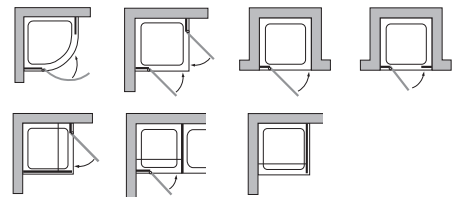

You can find further possibilities and suggestions in our PURELINE folder. Just ask your bathroom specialist!
D'autres possibilités et exemples de présentation se trouvent dans le dépliant PURELINE. Mieux encore, demandez à votre spécialiste de la salle de bain.
Verdere mogelijkheden en inspiraties vindt u in onze PURELINE-folder. Vraag vooral uw vakman voor het bad!

ARTWEGER GMBH. & CO.

Sulzbach 159 | 4820 Bad Ischl | Austria
Tel. +43 6132 205-0 | Fax +43 6132 26938

BELGIUM

Devinorm bvba sprl | Molenbaan 26 | 2160 Wommelgem
Tel. +32-475844532 | Fax +32-33543298
j.de_vos@skynet.be | www.devinorm.com

NETHERLANDS

Burgmans Sanitair BV | Venkelbaan 42 | 2908 KE Capelle a/d IJssel
Tel. +31 10 22 71889 | Fax +31 10 45 86840
info@burgmanssanitair.nl | www.burgmanssanitair.nl

FRANCE

Affluence Animation Sarl | 5, rue Marc Sangnier | 56000 Vannes
Tel. +33-297461366 | Fax +33 297407945
fischer.vf@wanadoo.fr | didier.atger@wanadoo.fr

SCHWEIZ

Artweger GmbH. & Co. | Postfach 16 | CH-4202 Duggingen
Tel. +41 61 751 90 91 | info@artweger.com | www.artweger.com

Artweger®

Die feinere ART im Bad

Compliments of your bathroom specialist:
Remis par votre spécialiste pour la salle de bain :
Overhandigd door uw specialist voor uw badkamer:

CREDITS/EDITORIAL/IMPRESSUM: Artweger GmbH. & Co., A-4820 Bad Ischl, Sulzbach 159
Technical changes and typographical errors reserved.
Sous réserve de modifications techniques et d'erreurs d'impression ou de syntaxe.
Technische wijzigingen, zet- en drukfouten voorbehouden.