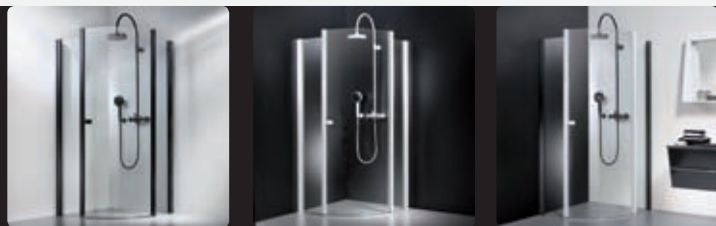

# PURELINE BLACK & WHITE

SPECIAL EDITION  
EDITION SPECIALE  
SPECIALE EDITIE

PURELINE quarter-round shower with winged door, genuine glass clear, frame and handle matt white (RAL 9016), matching fixture Dornbracht Tara.

PURELINE Ecran quart de rond avec porte pivotante, verre naturel clair, profilés et poignées en blanc mat, (RAL 9016), assorti à la robinetterie Tara de Dornbracht.

PURELINE ronde douche met vleugel deur, echt glas helder, profielen en greep wit mat, (RAL 9016), passend bij armatuur Tara von Dornbracht.

PURELINE quarter-round shower with winged door, genuine glass clear, frame and handle matt black (RAL 9005), matching fixture Dornbracht Tara.

PURELINE Ecran quart de rond avec porte pivotante, verre naturel clair, profilés et poignées en noir mat, (RAL 9005), assorti à la robinetterie Tara de Dornbracht.